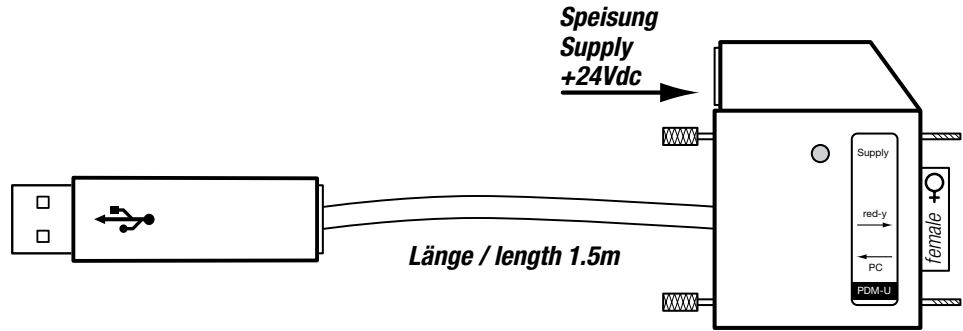

**PDM-U 328-2169**

**Power Digital Module USB (1.5m)**

Digitales Kommunikationkabel PC/red-y  
 (Aktive Pegelwandlung USB/RS485)  
 Speisung mit Netzteil PSD

Communication cable PC/red-y  
 (Active level converter USB/RS485)  
 Power Supply with PSD

**Schaltbild / Circuit diagram**

**Signalfluss / Signal flow**